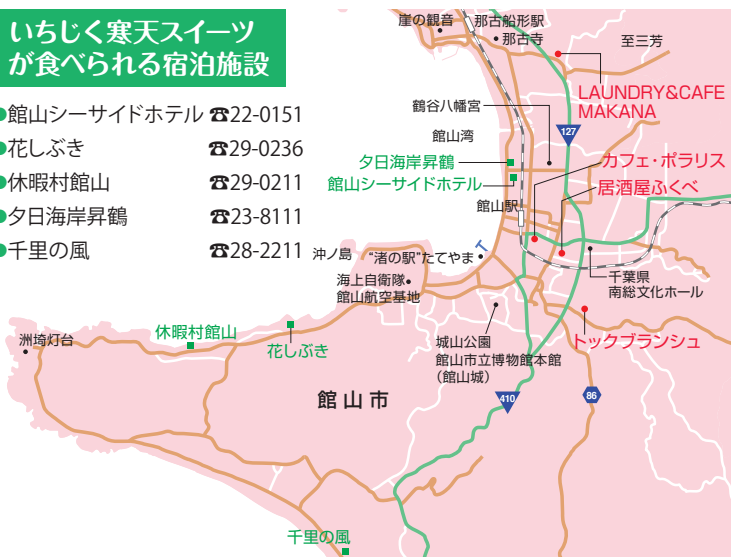

秋のたてやま いちじくパフェ いちじくサンデー

デビュー!!

Start デジタルラリー

9 店舗のお店を巡って、スタンプポイント ゲットしたら、プレゼントが当たる!

1つは 必ずデビューしたばかりの
「いちじくパフェ」
「いちじくサンデー」を **チャンス!**
ご利用になられた方に。

2つ **ゲット** その場で、「オリジナルコースター」
をプレゼント!
先着500名様に! **店頭で
スマホ見せて**

3つ **ゲット** 抽選で、
「宿泊券」(2万円相当1名様、
1万円相当4名様)が
5名様に! **フォームで応募**

いちじく寒天スイーツ が食べられる宿泊施設

- 館山シーサイドホテル ☎22-0151
- 花しぶき ☎29-0236
- 休暇村館山 ☎29-0211
- 夕日海岸昇鶴 ☎23-8111
- 千里の風 ☎28-2211

※お手持ちのスマホで、専用アプリから「ラリー」をお楽しみください。
※Spot Tourの「たてやま秋のいちじくデジタルラリー」からスタンプをゲット。
※スタンプは、各店でご利用の際に、QRコードで読み取りをしてください。
※宿泊施設では、宿泊もしくはお食事、日帰り温泉など「ご利用」のお客様に限ります。
フロント周辺でご利用決済等の際に、QRコードの読み取り可能となりますので、ご了承ください。
※抽選でお申し込みの際の個人情報は、今回のラリー抽選以外への利用はありません。
また、外部に利用展開されることはありません。ご了承ください。