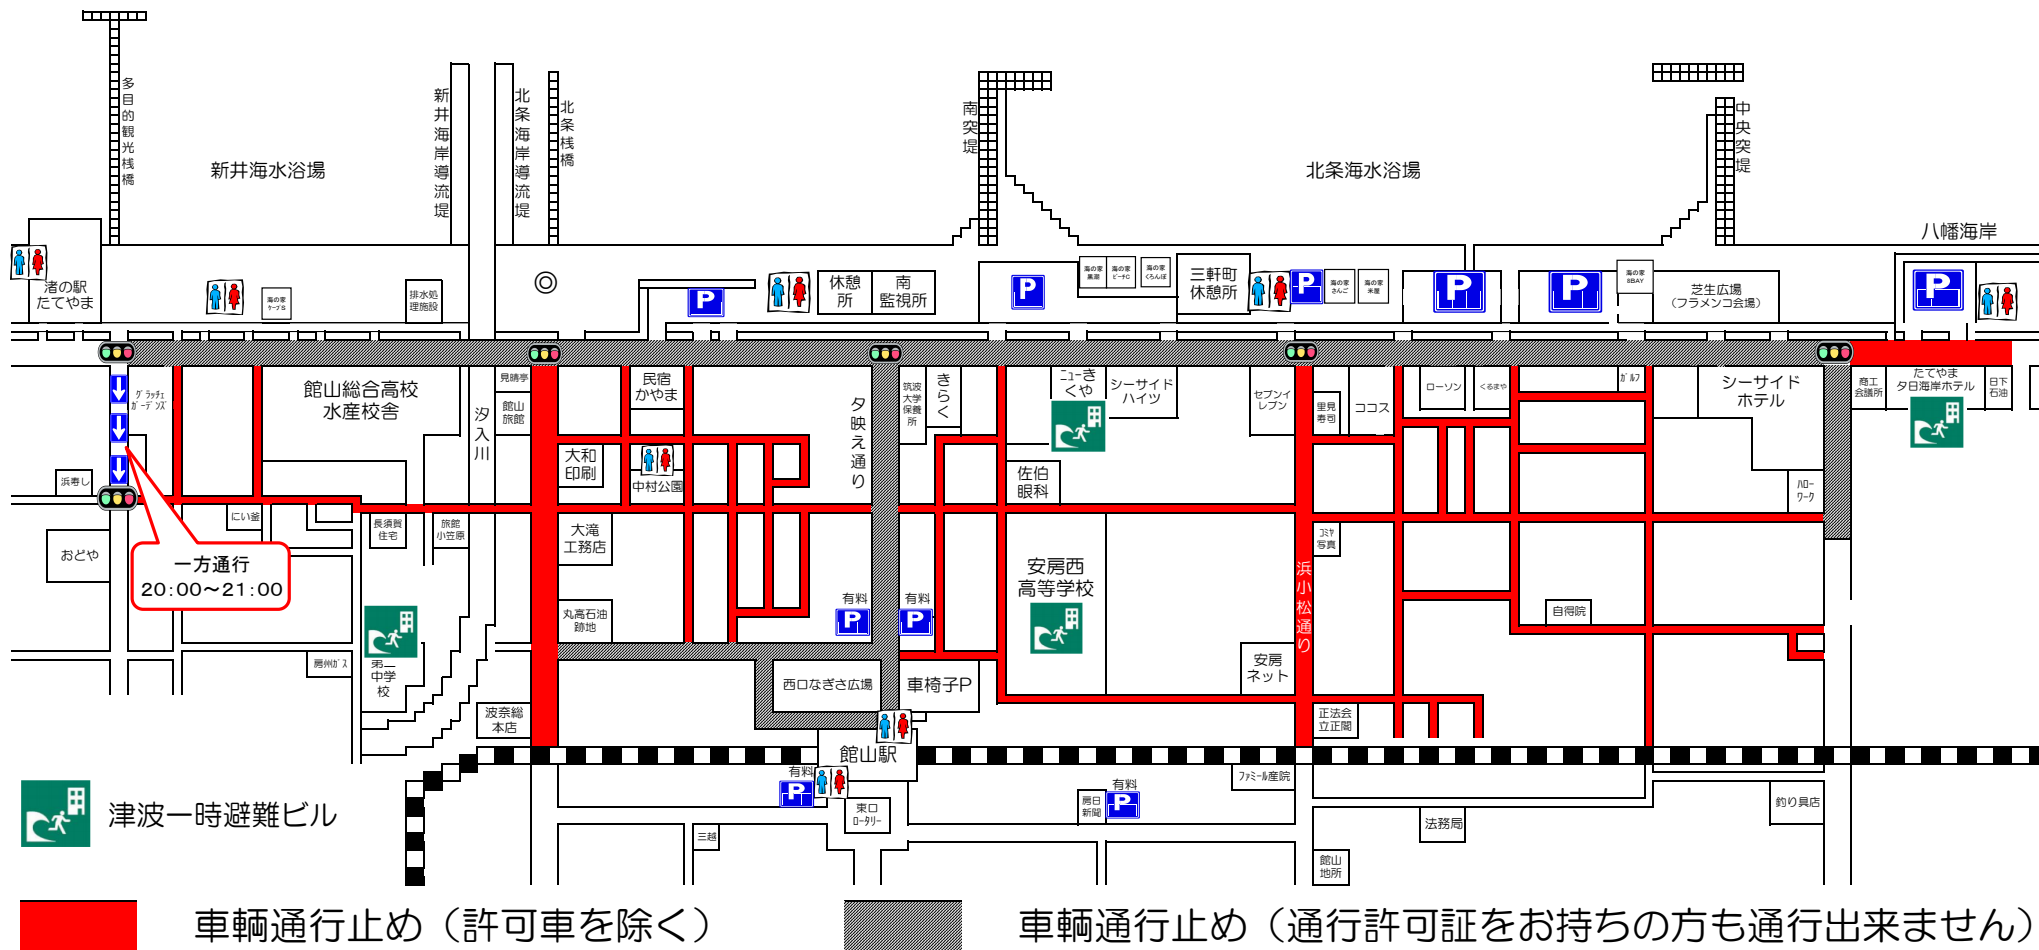

館山湾花火大会交通規制図（18：30～21：30頃まで）

災害発生時の避難経路確保と海岸道路渋滞緩和の為、**車輛通行止め**となります。

- 規制時間内に規制区域を車輛で通行する場合は館山警察署長発行の通行許可証が必要となります。
- 許可証をお持ちであっても一部通行できない道路もあります。（海岸通り及び館山駅西口ロータリー・夕映え通り）
- 万一の停電や災害等で、足元が暗くなる恐れがありますので懐中電灯を持参してください。
- 花火大会当日は海岸道路周辺は大変混雑いたしますので、車の使用は控えて下さい。
- 交通規制解除は都合により短縮・延長する場合がございますのでご了承下さい。
- 周辺の皆様にはご迷惑をおかけいたしますが、ご協力下さいますようお願い致します。