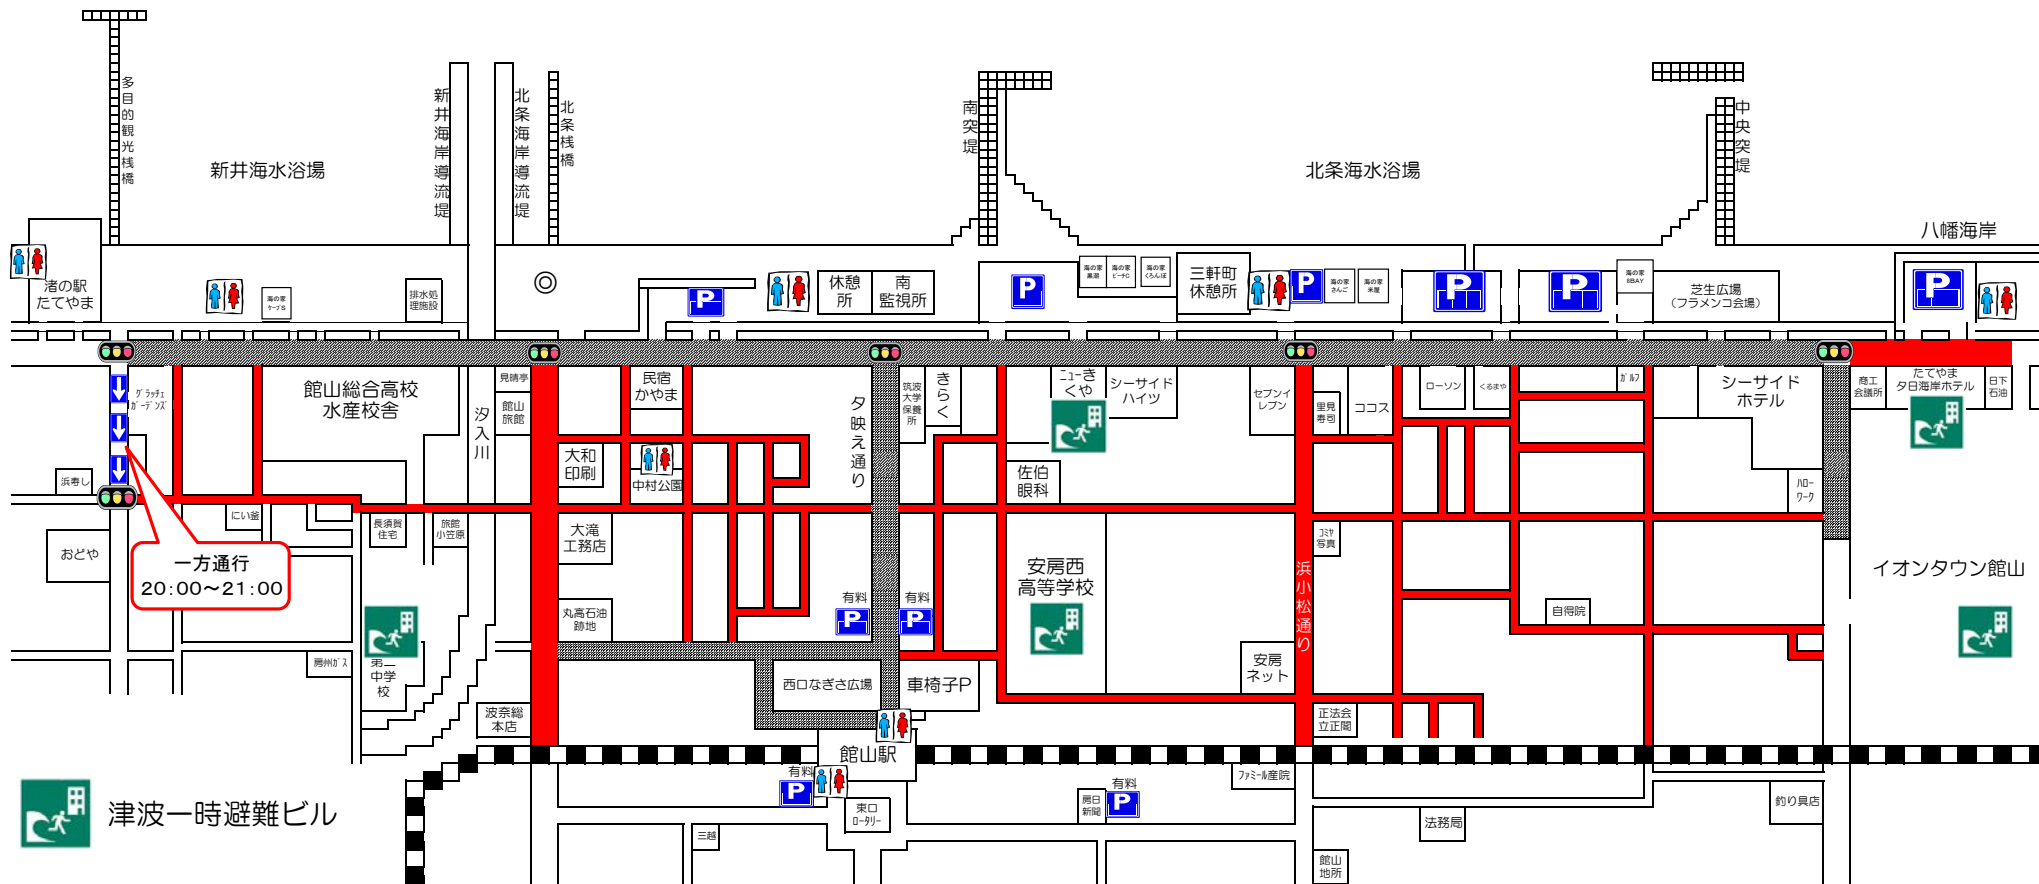

館山湾花火大会交通規制図（18：30～21：30頃まで）

災害発生時の避難経路確保と海岸道路渋滞緩和の為、**車輛通行止め**となります。

車輛通行止め（許可車を除く）

車輛通行止め（通行許可証をお持ちの方も通行出来ません）

- 規制時間内に規制区域を車輛で通行する場合は館山警察署長発行の通行許可証が必要となります。
- 許可証をお持ちであっても一部通行できない道路もあります。（海岸通り及び館山駅西口ロータリー・夕映え通り）
- 万一の停電や災害等で、足元が暗くなる恐れがありますので懐中電灯を持参してください。
- 花火大会当日は海岸道路周辺は大変混雑いたしますので、車の使用は控えて下さい。
- 交通規制解除は都合により短縮・延長する場合がございますのでご了承下さい。
- 周辺の皆様にはご迷惑をおかけいたしますが、ご協力下さいますようお願い致します。